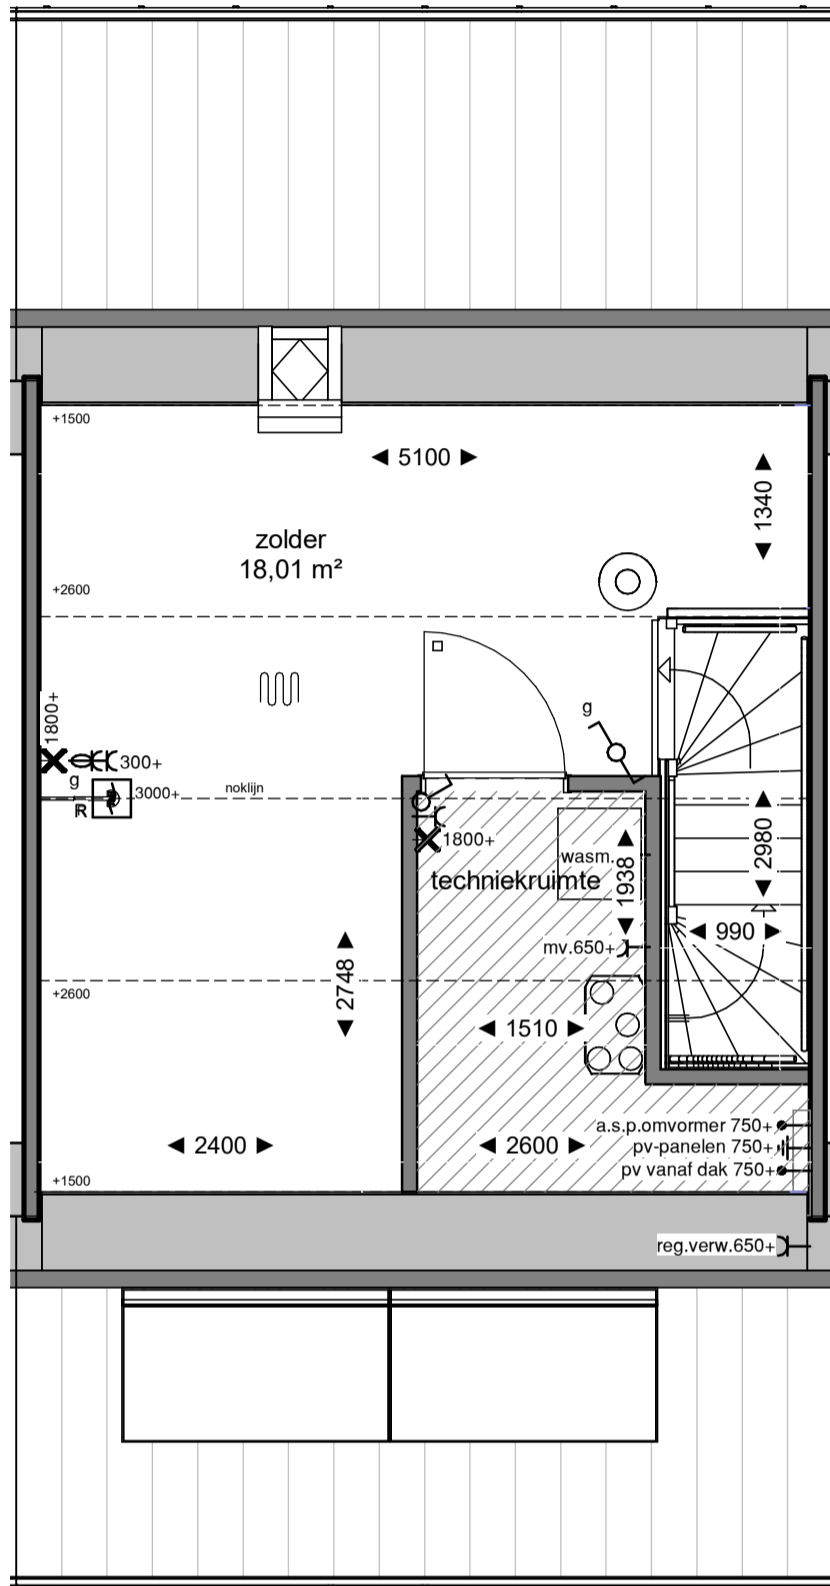

bnr 71
type 1.4a