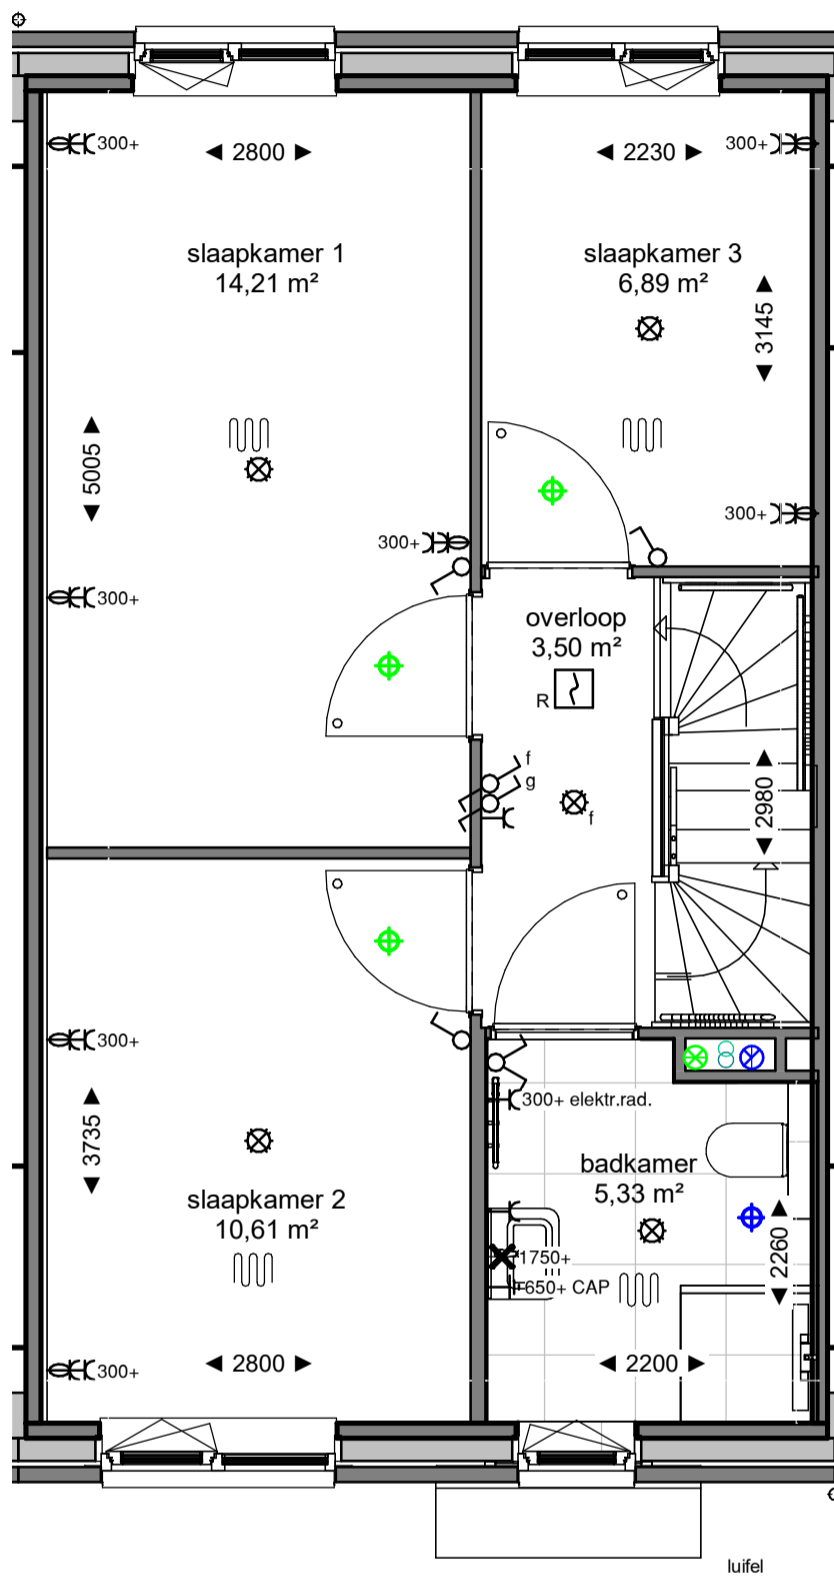

bnr 71
type 1.4a